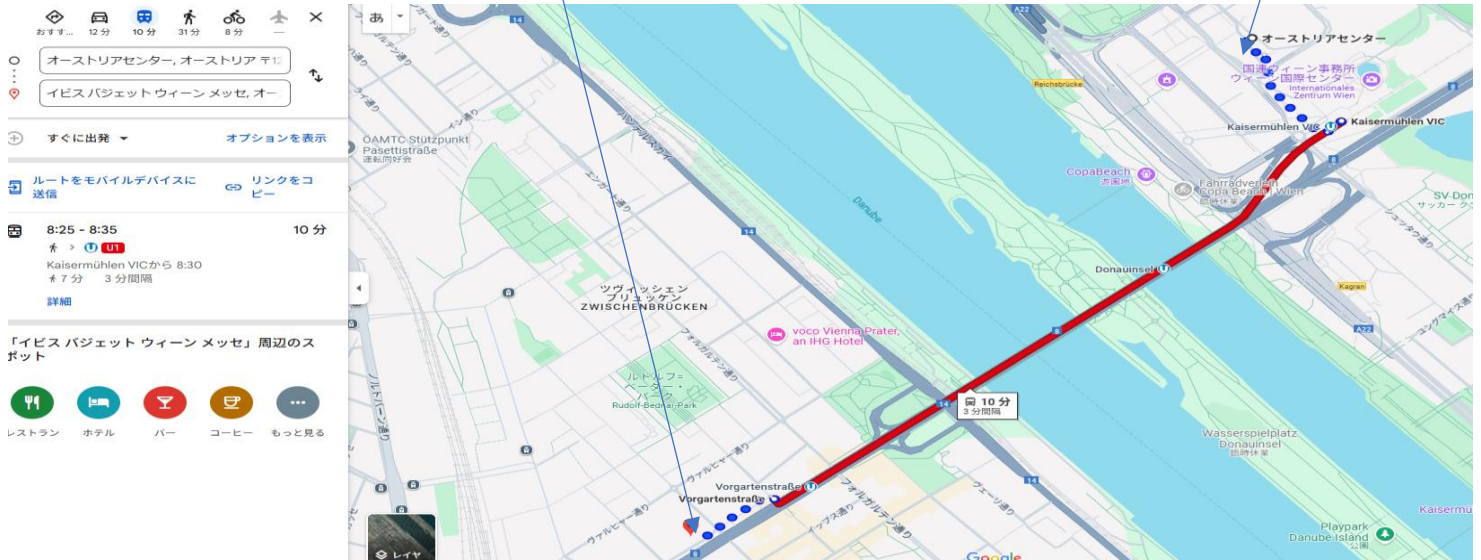

● ノボテルスイーツ ウーンシティ, オーストリア

± すぐに出発 ▼ オプションを表示

📱 ルートをモバイルデバイスに送信 🔗 リンクをコピー

🕒 7:50 - 7:58 8分

🚶 徒歩 8分

🚇 Kaisermühlen VICから 7:55 徒歩6分 3分間隔

🔍 詳細

「ノボテルスイーツ ウーンシティ」周辺のスポット

- 🍴 レストラン
- 🏨 ホテル
- 🍷 バー
- ☕ コーヒー
- 👁️ もっと見る

【②Hotel NH Danube City (ホテル NH ダニューブシティー)】

学会会場

4星クラス

■宿泊料金：@36,900円/泊、スタンダードルーム(1ダブルベッド)、税サ込み、朝食別、無料Wifi付
 ※学会会場まで徒歩約13分程(約1キロ)の大変便利なホテルです。

おすすめ... 5分 13分 7分

○ オーストリアセンター, オーストリア 中心

● Hotel NH Danube City, Wagramer Str. 21, オーストリア

± 目的地を追加

オプションを表示

📱 ルートをモバイルデバイスに送信 🔗 リンクをコピー

🚶 Aristides-de-Sousa-Mendes-Promenade 経由 13分 1.0 km

🔍 詳細

ほぼ平坦なルート

【③Ibis Budget Wien Messe (イビス バジェット ウィーン メッセ)】

2星クラス

■宿泊料金：@24,800円/泊、スタンダードルーム(1ダブルベッド)、税サ込み、朝食付、無料Wifi付

※学会会場まで徒歩とメトロを利用して約10分程の大変便利なリーズナブルなホテルです。

学会会場

※名古屋(中部)発着プランをご希望の御客様は直接、お問合せ下さい。

※上記ご提案のホテルは学会会場へのアクセスと宿泊費のお安さを優先的に考慮した、ホテル選定です。

御客様のご希望のホテル、ご希望の地区がございましたらお気軽にお問合せ下さい。