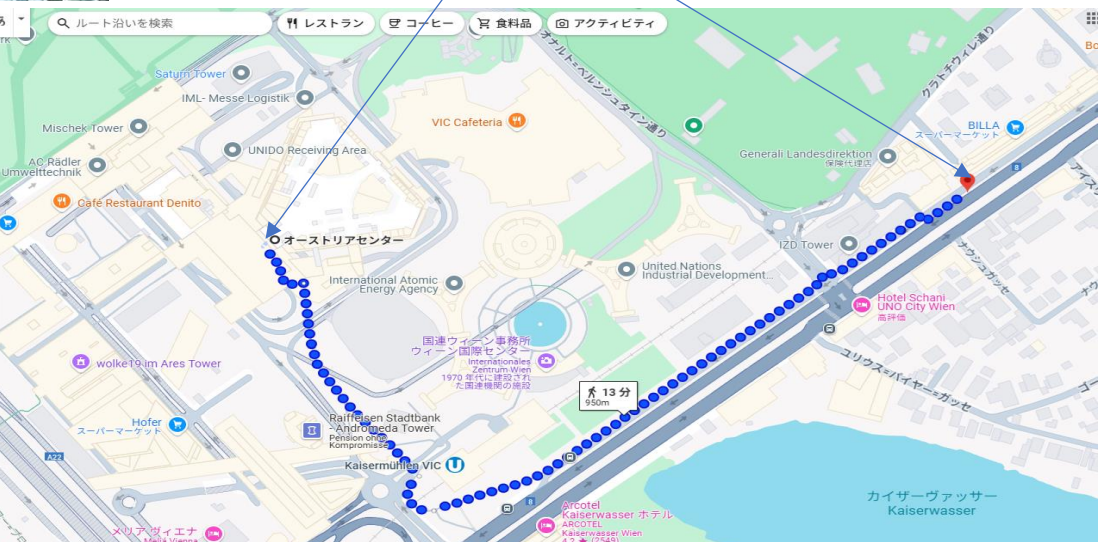

● ノボテルスイーツ ウーンシティ, オーストリア

± すぐに出発 ▼ オプションを表示

📱 ルートをモバイルデバイスに送信 🔗 リンクをコピー

🕒 7:50 - 7:58 8分

🚶 徒歩 8分

🚇 Kaisermühlen VICから 7:55 徒歩6分 3分間隔

🔍 詳細

「ノボテルスイーツ ウーンシティ」周辺のスポット

- 🍴 レストラン
- 🏨 ホテル
- 🍷 バー
- ☕ コーヒー
- 👁️ もっと見る

【②Hotel NH Danube City (ホテル NH ダニューブシティー)】

学会会場

4星クラス

■宿泊料金：@36,900円/泊、スタンダードルーム(1ダブルベッド)、税サ込み、朝食別、無料Wifi付
 ※学会会場まで徒歩約13分程(約1キロ)の大変便利なホテルです。

おすすめ... 5分 13分 7分

○ オーストリアセンター, オーストリア 中心

● Hotel NH Danube City, Wagramer Str. 21, オーストリア

± 目的地を追加

オプションを表示

📱 ルートをモバイルデバイスに送信 🔗 リンクをコピー

🚶 Aristides-de-Sousa-Mendes-Promenade 経由 13分 1.0 km

🔍 詳細

ほぼ平坦なルート

【③Ibis Budget Wien Messe (イビス バジェット ウィーン メッセ)】

2星クラス

■宿泊料金：@24,800円/泊、スタンダードルーム(1ダブルベッド)、税サ込み、朝食付、無料Wifi付

※学会会場まで徒歩とメトロを利用して約10分程の大変便利なリーズナブルなホテルです。

学会会場

※名古屋(中部)発着プランをご希望の御客様は直接、お問合せ下さい。

※上記ご提案のホテルは学会会場へのアクセスと宿泊費のお安さを優先的に考慮した、ホテル選定です。

御客様のご希望のホテル、ご希望の地区がございましたらお気軽にお問合せ下さい。