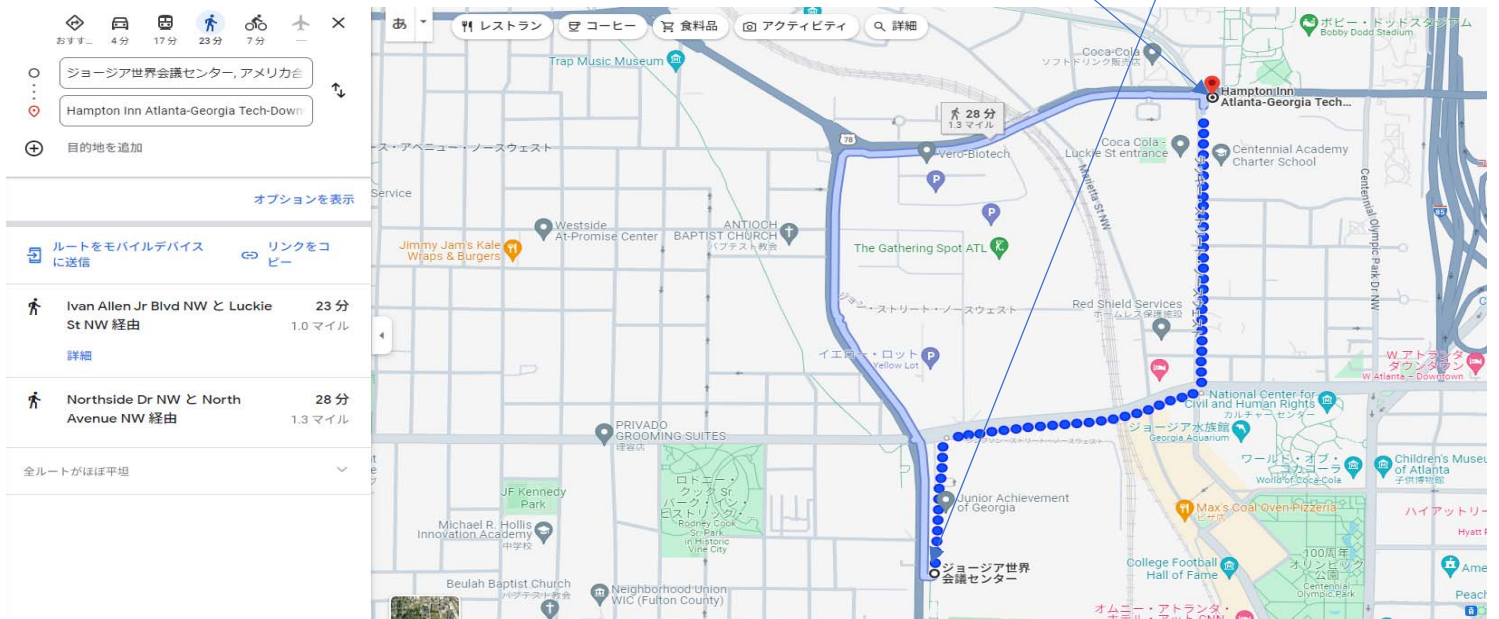

■名古屋発・着 日本航空(JL)便 利用モデルプラン

：エコノミークラス航空運賃 @ 273,500円～+ 燃油/出国諸税 @106,430円

日次	日付	滞在都市	時刻	交通機関	摘要	
1	2024年 5月30日 (木)	名古屋 羽田 羽田 ダラス ダラス アトランタ	発着 発着 発着 着発 着	7:40 8:40 10:55 8:40 12:21 15:28	JL200便 (日本航空) JL012便  JL7276便	早朝、関空から空路、日本航空(JL)便にて羽田空港へ移動下さい 午前、羽田から空路、日本航空(JL)便にてシカゴ経由でアトランタへ 向けて出発。 夕刻、アトランタ着後、ホテルへご移動下さい  ホテルチェックイン <span style="float:right">【アトランタ泊】</span>
2 / 4	4月6日 (土) / 4月8日 (月)	アトランタ	滞在	終日	終日: 第73回米国心臓病学会議(ACC 2024)出席  <span style="float:right">【アトランタ泊】</span>	
5	4月9日 (火)	アトランタ シアトル シアトル	発着 着発 発	7:00 9:35 13:30	JL6347便 (日本航空) JL067便	早朝、ホテルから空港へご移動下さい 朝、アトランタから空路、日本航空(JL)便にてシアトル経由で成田へ 向けて帰国の途へ  <span style="float:right">【機中泊】</span>
6	4月10日 (水)	成田 成田 名古屋	着 発着 着	15:40 18:30 19:45	JL3087便	午後、成田着、通関の後、 夕刻、成田から空路、名古屋へ向けて出発  夜、名古屋着、解散

【アトランタ/確保済みホテルのご案内】

【①Hampton Inn Atlanta-Georgia Tech-Downtown】

(ハンプトン イン アトランタ ジョージアテック ダウンタウン)

■宿泊料金：@39,800円/泊、スタンダード1キングベッドルーム、税サ込み、朝食付、無料Wifi付

※学会会場まで約1.6キロ、徒歩で23分程と徒歩圏内(車で約4分)と便利でリーズナブルなホテルです。

2.5星クラス

学会会場

ジョージア世界会議センター, アメリカ会

ホリデイイン エクスプレス & スイーツ

目的地を追加

オプションを表示

ルートをモバイルデバイスに送信

リンクをコピー

Marietta St NW 経由	28分	1.2マイル
Centennial Olympic Park Dr NW 経由	29分	1.2マイル
Andrew Young International Blvd NW 経由	29分	1.2マイル

全ルートがほぼ平坦