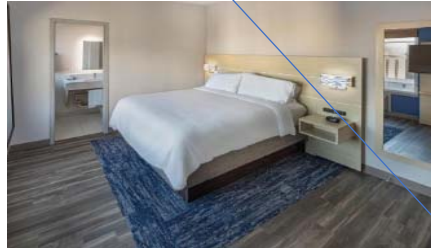

## 【②Clarion Inn & Suites Atlanta Downtown 4星クラス

(クラリオン イン&スイーツ アトランタ ダウンタウン)

■宿泊料金：@39,500円/泊、1キングベッドルーム、税サ込み、朝食付、無料Wifi付

※学会会場まで約1.4キロ、徒歩で約20分の3星クラスの快適リーズナブルなホテルです。

学会会場

おすすめ... 7分 21分 11分

ジョージア世界会議センター, アメリカ会

## 【③Holiday Inn Express and Suites Atlanta Downtown,an IHG Hotel】3星クラス

(ホリデイイン エクスプレス&スイーツ アトランタ ダウンタウン)

■宿泊料金：@ 54,000円/泊 スイーツ1キングベッドルーム、税サ込み、朝食付、無料Wifi付

※学会会場まで約1.9キロ、徒歩で約27分/車で約6分のホテルです

学会会場

おすすめ... 6分 20分 28分 11分