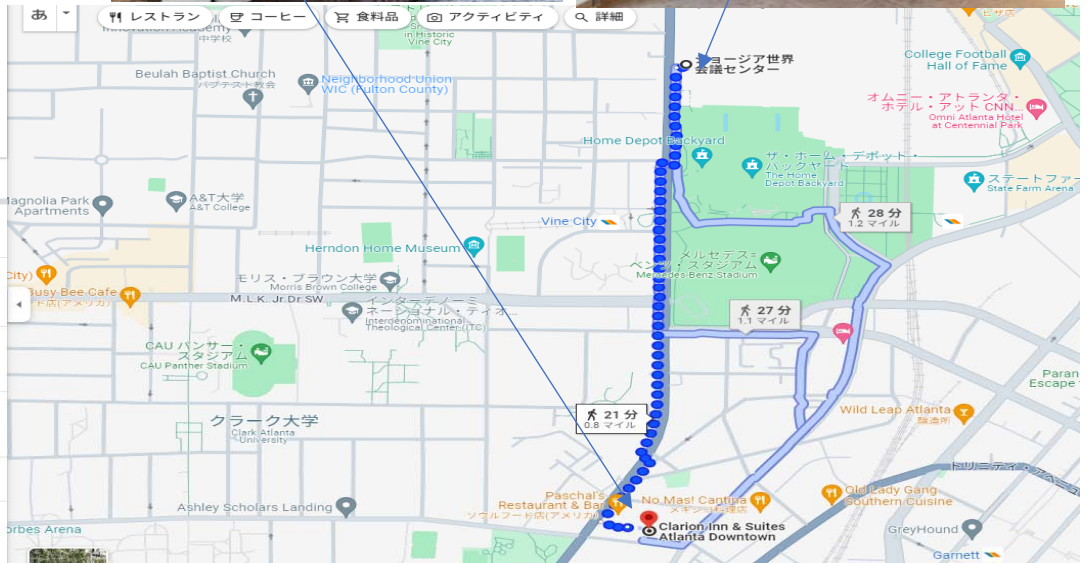

Clarion Inn & Suites Atlanta Downtown, 1

目的地を追加

オプションを表示

ルートをモバイルデバイスに送信

リンクをコピー

Northside Dr NW 経由	21分	0.8マイル
Northside Dr NW と Walker St SW 経由	27分	1.1マイル
Centennial Olympic Park Dr NW 経由	28分	1.2マイル

全ルートがほぼ平坦

ジョージア世界会議センター, アメリカ会

ホリデイイン エクスプレス & スイーツ

目的地を追加

オプションを表示

ルートをモバイルデバイスに送信

リンクをコピー

Marietta St NW 経由	28分	1.2マイル
Centennial Olympic Park Dr NW 経由	29分	1.2マイル
Andrew Young International Blvd NW 経由	29分	1.2マイル

全ルートがほぼ平坦